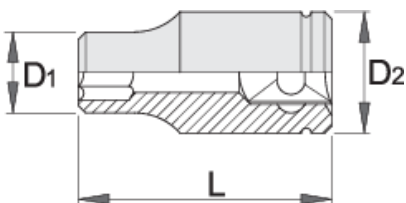

Ključ nasadni s unutarnjim TX profilom 3/8"

237/1

Profili

Atributi proizvoda

- materijal: Premium krom-vanadij
- kovan, u cijelosti ojačan i zakaljen
- kromirani (ISO 1456:2009)

		L	L1	D2	D1	
612121	E 8	28	11	16.8	12	30
612122	E 10	28	11	16.8	13.5	32
612123	E 11	28	11	16.8	14	30
612124	E 12	28	11	16.8	15	32
612125	E 14	28	11	17.8	17	37
612126	E 16	28	11	19.8	19	45

* Slike proizvoda su simbolične. Sve dimenzije su u mm, masa je u g.