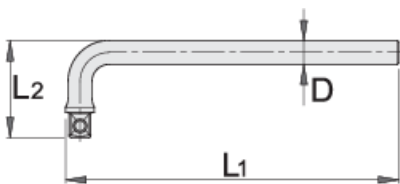

Ročica upognjena 3/8"

238.5/2

Profili

Atributi izdelka

- material: Premium Flex krom vanadijevo jeklo
- kovana, v celoti poboljšana
- površinska zaščita: kromiran po ISO 1456:2009
- v celoti izdelana v skladu s standardom ISO 3315

		L1	L2	D	
611962	3/8"	200	45	10	145

* Slike proizvodov so simbolične. Vse dimenzije so v mm, masa v g. Vse navedene dimenzije lahko odstopajo v tolerančnih merah.