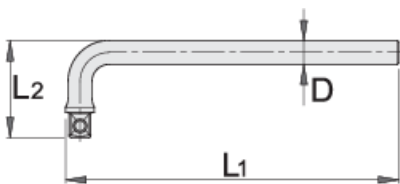

Pokrętło kątowe, 3/8"

238.5/2

Profile

3/8" **Premium Flex** 

Cechy produktu

- materiał: stal chromo- wanadowa premium flex
- kute matrycowo, całkowicie utwardzane i odpuszczone
- wykończenie powierzchni : chromowanie zgodne z ISO 1456:2009
- wykonane zgodnie ze standardem ISO 3315

		L1	L2	D	
611962	3/8"	200	45	10	145

* Przedstawiony wygląd produktu jest orientacyjny. Wszystkie wymiary są w mm, podana waga w gramach