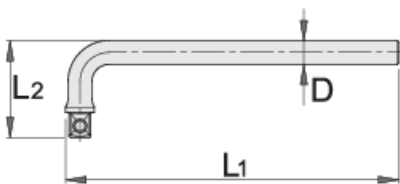

Ručica savijena, prihvata 3/8"

238.5/2

Profili

3/8" **Premium Flex** 

Atributi proizvoda

- materijal: Premium Flex krom-vanadij
- kovana, potpuno poboljšana i ojačana
- kromirani (ISO 1456:2009)
- izrađeni prema standardu ISO 3315

		L1	L2	D	
611962	3/8"	200	45	10	145

* Slike proizvoda su simbolične. Sve dimenzije su u mm, masa je u g.