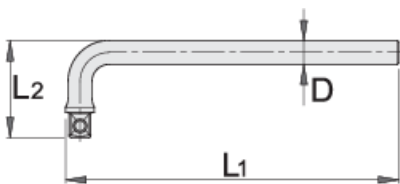

Ръчка 3/8" Г - образна

238.5/2

Профили

Параметри на продукта

- материал: хром-ванадий
- ковани, изцяло закалени
- хромиран в съответствие със стандарт ISO 1456:2009
- изработена в съответствие със стандарт ISO 3315

Barcode	Profile	L1	L2	D	Weight
611962	3/8"	200	45	10	145

* Снимките на продуктите са символични. Всички размери са в мм., теглото е в грамове .