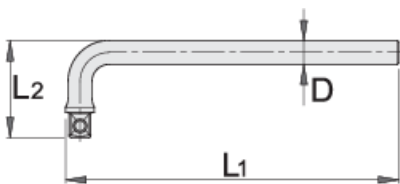

Dorezë e lakuar 3/8"

238.5/2

Profiles

Product features

- Materiali: krom vanadium
- rënie të falsifikuara, ngurtësuar tërësisht dhe nevrík
- përfundojë sipërfaqe: krom kromuar sipas ISO 1456:2009
- bërë sipas standardit ISO 3315

		L1	L2	D	
611962	3/8"	200	45	10	145

* Imazhet e produkteve janë simbolike. Të gjitha dimensionet janë në mm, pesha në gram. Të gjitha dimensionet e listuara mund të ndryshojnë në tolerancë.