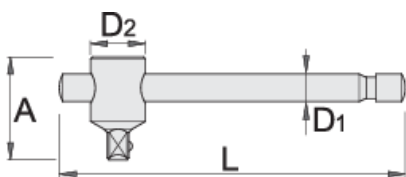

Ročica T 3/8"

238.3/1

Profili

standard

ISO 3315 No. 253

Atributi izdelka

- material: Premium Flex krom vanadijevo jeklo
- v celoti poboljšana
- površinska zaščita: kromiran po ISO 1456:2009
- polirane glave
- v celoti izdelana v skladu s standardom ISO 3315

605341

3/8"

L

165

A

34

D1

10.4

D2

19

149

* Slike proizvodov so simbolične. Vse dimenzije so v mm, masa v g. Vse navedene dimenzije lahko odstopajo v tolerančnih merah.