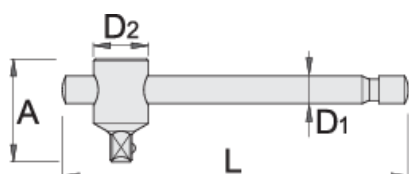

Vratidlo 3/8"

238.3/1

Profiles

Standards

ISO 3315 No. 253

Product features

- materiál: premium flex chróm vanádiová ocel'
- tvrdená a temperovaná
- chrómované v súlade s ISO 1456:2009
- leštená hlava
- vyrobené v súlade s ISO 3315

605341

3/8"

L

165

A

34

D1

10.4

D2

19

149

* Obrázky sú symbolické. Všetky rozmery sú v mm, hmotnosť je v g. Všetky udané rozmery sa môžu líšiť v rámci tolerancie.