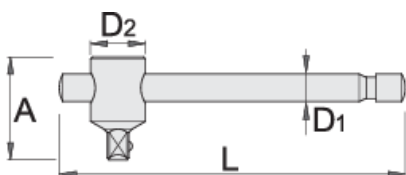

T-рачка 3/8"

238.3/1

Profiles

Standards

ISO 3315 Бр. 253

Product features

- материјал: специјален флекс хром ванадиум челик
- целосно појачана и калена
- хромирана според EN 12540
- полирани врвови
- изработена според стандард ISO 3315

605341

3/8"

L

165

A

34

D1

10.4

D2

19

149

* Сликите на производите се симболични. Сите димензии се во мм, тежината е во грамови. Сите наведени димензии може да се разликуваат во ниво на толеранција