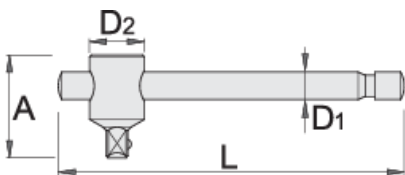

## Profili

## Atributi proizvoda

- materijal: Premium Flex krom-vanadij
- u cijelosti ojačan i zakaljen
- kromirani (ISO 1456:2009)
- polirane glave
- izrađeni prema standardu ISO 3315

605341

3/8"

L

165

A

34

D1

10.4

D2

19

149

\* Slike proizvoda su simbolične. Sve dimenzije su u mm, masa je u g.