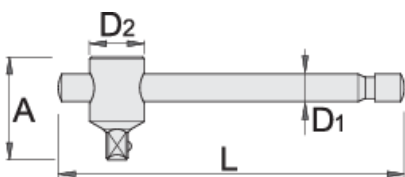

T - vratidlo 3/8"

238.3/1

Profily

Standardy

ISO 3315 č. 253

Vlastnosti produktu

- materiál: Premium Flex chrom-vanadium ocel
- Zcela kalené a popouštěné
- povrch chrom
- leštěná hlava
- Vyrobeno dle normy ISO 3315

605341

3/8"

L

165

A

34

D1

10.4

D2

19

149

* Obrázky produktů jsou symbolické. Všechny rozměry jsou v mm a hmotnost v gramech.
Všechny uvedené rozměry se mohou lišit v toleranci.