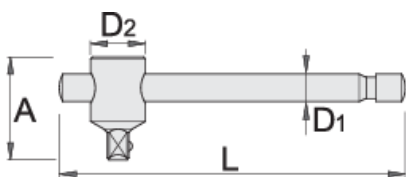

Dorezë "T" 3/8"

238.3/1

Profiles

Standards

ISO 3315 No 253

Product features

- Materiali: krom vanadium
- krejtësisht të thekur me te zbutura
- përfundojë sipërfaqe: krom kromuar sipas ISO 1456:2009
- kreu i lëmuar
- bërë sipas standardit ISO 3315

605341

3/8"

L

165

A

34

D1

10.4

D2

19

149

* Imazhet e produkteve janë simbolike. Të gjitha dimensionet janë në mm, pesha në gram. Të gjitha dimensionet e listuara mund të ndryshojnë në tolerancë.