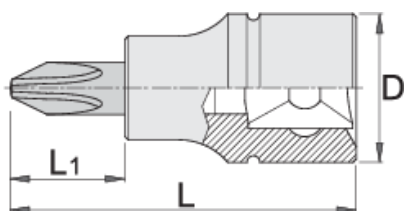

Nastavek vijačni 1/4", križni

187/2PH

Profili

Atributi izdelka

- material: glava: Premium Flex krom vanadijevo jeklo, kromirana
- material: vijačni nastavek: Premium Plus ogljikovo jeklo, protikorozijsko naoljen
- v celoti poboljšan

	+	L	L1	D	
607892	PH 1	32	13	12	14
607893	PH 2	32	13	12	14
607894	PH 3	32	13	12	15

* Slike proizvodov so simbolične. Vse dimenzije so v mm, masa v g. Vse navedene

dimenzije lahko odstopajo v tolerančnih merah.