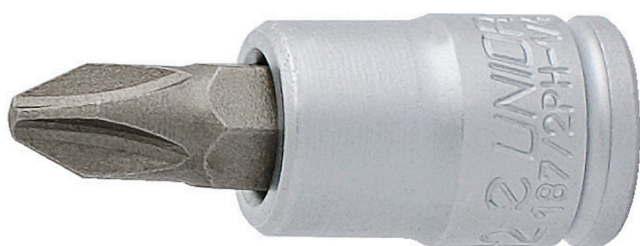

Hlavica zástrčná PH 1/4"

187/2PH

Profiles

Product features

- materiál: hlavica z premium flex chróm vanádievej ocele
- materiál: hrot z premium plus uhlíkovej ocele
- čeluste sú kalené a tvrdené

		L	L1	D	
607892	PH 1	32	13	12	14
607893	PH 2	32	13	12	14
607894	PH 3	32	13	12	15

* Obrázky sú symbolické. Všetky rozmery sú v mm, hmotnosť je v g. Všetky udané

rozmery sa môžu líšiť v rámci tolerancie.