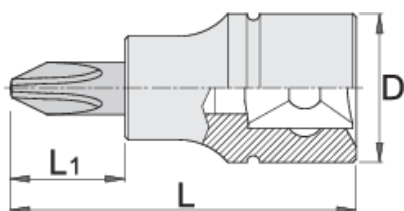

Hlavica zástrčná PH 1/4"

187/2PH

Profiles

Product features

- materiál: hlavica z premium flex chróm vanádievej ocele
- materiál: hrot z premium plus uhlíkovej ocele
- čeluste sú kalené a tvrdené

		L	L1	D	
607892	PH 1	32	13	12	14
607893	PH 2	32	13	12	14
607894	PH 3	32	13	12	15

* Obrázky sú symbolické. Všetky rozmery sú v mm, hmotnosť je v g. Všetky udané

rozmery sa môžu líšiť v rámci tolerancie.