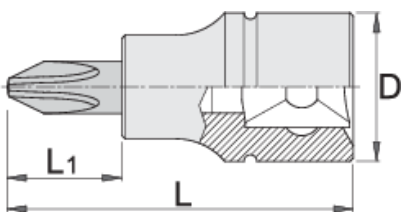

Насаден клуч крстач прихват 1/4"

187/2PH

Profiles

Product features

- материјал: глава од специјален флекс хром ванадиум челик
- материјал: врв од специјален плус јаглороден челик
- целосно појачан и кален

		L	L1	D	
607892	PH 1	32	13	12	14
607893	PH 2	32	13	12	14
607894	PH 3	32	13	12	15

* Сликите на производите се симболични. Сите димензии се во мм, тежината е во грамови. Сите наведени димензии може да се разликуваат во ниво на толеранција