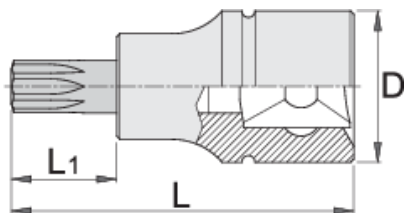

Hlavica zástrčná TX 1/4"

187/2TX

Profiles

Product features

- materiál: hlavica z premium flex chróm vanádiovej ocele
- materiál: hrot z premium plus uhlíkovej ocele
- čel'uste sú kalené a tvrdené

		L	L1	D	
607903	TX 8	32	13	12	15
607904	TX 10	32	13	12	15
607905	TX 15	32	13	12	15
607906	TX 20	32	13	12	15

		L	L1	D	
607907	TX 25	32	13	12	15
607908	TX 27	32	13	12	15
607909	TX 30	32	13	12	15
607910	TX 40	32	13	12	17

* Obrázky sú symbolické. Všetky rozmery sú v mm, hmotnosť je v g. Všetky udané rozmery sa môžu líšiť v rámci tolerancie.