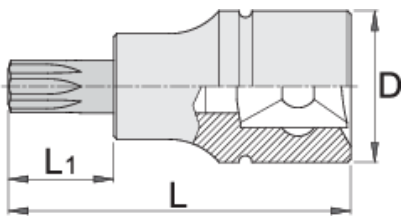

Ključ nasadni TX, prihvat 1/4"

187/2TX

Profili

Atributi proizvoda

- materijal: glava: Premium Flex Plus ugljični čelik, kromirana
- materijal: vrh: Premium Plus specijalni alatni čelik, nauljeno protiv korozije
- u cijelosti ojačan i zakaljen

		L	L1	D	
607903	TX 8	32	13	12	15
607904	TX 10	32	13	12	15
607905	TX 15	32	13	12	15
607906	TX 20	32	13	12	15

		L	L1	D	
607907	TX 25	32	13	12	15
607908	TX 27	32	13	12	15
607909	TX 30	32	13	12	15
607910	TX 40	32	13	12	17

* Slike proizvoda su simbolične. Sve dimenzije su u mm, masa je u g.