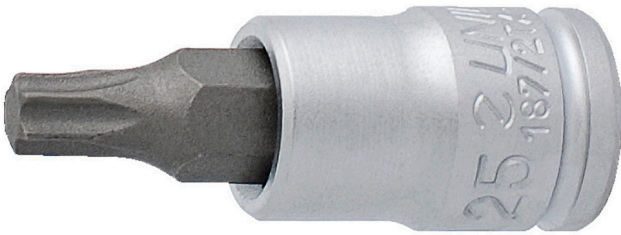

Καρυδάκι για βίδες TORX (TX) 1/4"

187/2TX

Προφίλ

Χαρακτηριστικά προϊόντος

- Υλικό: καρυδάκι: χρώμιο βανάδιο, επιχρωμιωμένο.
- μύτη: ειδικός χάλυβα εργαλείων
- οι κεφαλές είναι εξολοκλήρου σκληρυμένες με θερμική επεξεργασία

		L	L1	D	
607903	TX 8	32	13	12	15
607904	TX 10	32	13	12	15
607905	TX 15	32	13	12	15
607906	TX 20	32	13	12	15

		L	L1	D	
607907	TX 25	32	13	12	15
607908	TX 27	32	13	12	15
607909	TX 30	32	13	12	15
607910	TX 40	32	13	12	17

* Οι εικόνες των προϊόντων είναι συμβολικές. Όλες οι διαστάσεις είναι σε mm, το βάρος είναι σε γραμμάρια. Όλες οι αναφερόμενες διαστάσεις μπορεί να διαφέρουν σε ανοχές.