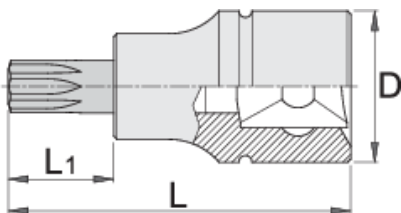

Καρυδάκι για βίδες TORX (TX) 1/4"

187/2TX

Προφίλ

Χαρακτηριστικά προϊόντος

- Υλικό: καρυδάκι: χρώμιο βανάδιο, επιχρωμιωμένο.
- μύτη: ειδικός χάλυβα εργαλείων
- οι κεφαλές είναι εξολοκλήρου σκληρυμένες με θερμική επεξεργασία

		L	L1	D	
607903	TX 8	32	13	12	15
607904	TX 10	32	13	12	15
607905	TX 15	32	13	12	15
607906	TX 20	32	13	12	15

		L	L1	D	
607907	TX 25	32	13	12	15
607908	TX 27	32	13	12	15
607909	TX 30	32	13	12	15
607910	TX 40	32	13	12	17

* Οι εικόνες των προϊόντων είναι συμβολικές. Όλες οι διαστάσεις είναι σε mm, το βάρος είναι σε γραμμάρια. Όλες οι αναφερόμενες διαστάσεις μπορεί να διαφέρουν σε ανοχές.