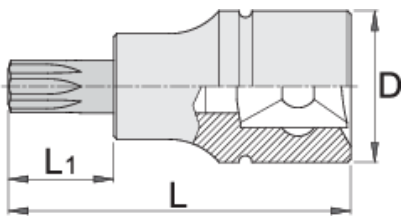

# Вложка TX профил 1/4"

187/2TX

## Параметри на продукта

- материал: вложка: хром-ванадиева, хромирана
- накрайник: специална инструментална стомана
- ковани, изцяло закалени

		L	L1	D	
607903	TX 8	32	13	12	15
607904	TX 10	32	13	12	15
607905	TX 15	32	13	12	15
607906	TX 20	32	13	12	15

		L	L1	D	
607907	TX 25	32	13	12	15
607908	TX 27	32	13	12	15
607909	TX 30	32	13	12	15
607910	TX 40	32	13	12	17

\* Снимките на продуктите са символични. Всички размери са в мм., теглото е в грамове .