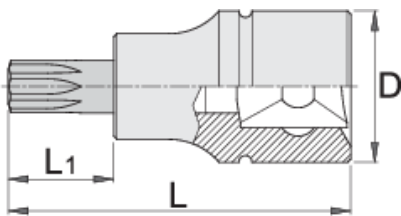

# Çelës vazhdues, TX Profil 1/4"

187/2TX

## Product features

- Materiali: çelësa gidore prej krom vanadium, krom kromuar
- Materiali: bit: çelik special mjet, anti korrozioni shkrire
- krejtësisht të thekur me te zbutura

		L	L1	D	
607903	TX 8	32	13	12	15
607904	TX 10	32	13	12	15
607905	TX 15	32	13	12	15
607906	TX 20	32	13	12	15

		L	L1	D	
607907	TX 25	32	13	12	15
607908	TX 27	32	13	12	15
607909	TX 30	32	13	12	15
607910	TX 40	32	13	12	17

\* Imazhet e produkteve janë simbolike. Të gjitha dimensionet janë në mm, pesha në gram. Të gjitha dimensionet e listuara mund të ndryshojnë në tolerancë.