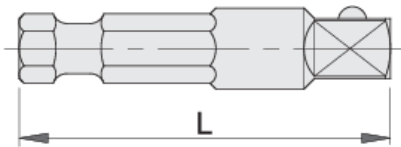

Adapter za nasadne ključeve, prihvat 1/4"

188.10

Profili

Atributi proizvoda

- materijal: Premium Flex krom-vanadij
- u cijelosti ojačan i zakaljen
- izrađen prema standardu DIN7428

		L	
604531	1/4" (6.3) - 1/4"	50	15
616808	1/4" (6.3) - 3/8"	50	20
616809	1/4" (6.3) - 1/2"	50	33

* Slike proizvoda su simbolične. Sve dimenzije su u mm, masa je u g.