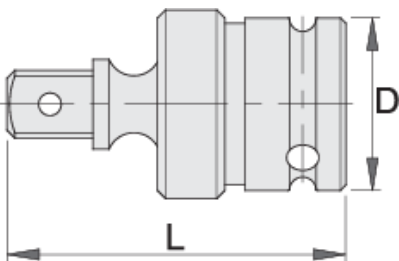

Kardanový kĺb IMPACT 1 1/2"

234.6/4

Profiles

Product features

- materiál: premium flex chróm vanádiová oceľ
- kované, tvrdené a temperované,
- čiernený podľa normy ISO 9717

617689

1.1/2"

182

86

4098

* Obrázky sú symbolické. Všetky rozmery sú v mm, hmotnosť je v g. Všetky udané rozmery sa môžu líšiť v rámci tolerancie.

Safety (pictures)