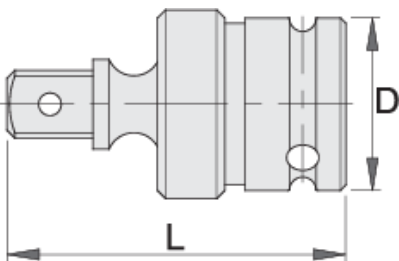

Zglob kardanski IMPACT 1.1/2"

234.6/4

Profili

Atributi proizvoda

- materijal: Premium krom-vanadij
- kovan, u cijelosti ojačan i zakaljen
- završna obrada: fosfatiranje po standardu DIN12476

617689

1.1/2"

L

182

D

86

4098

* Slike proizvoda su simbolične. Sve dimenzije su u mm, masa je u g.

Safety (pictures)