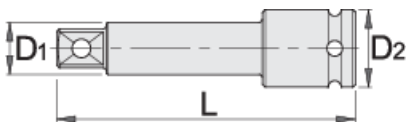

# Nastavak IMPACT, prihvat 1 1/2"

234.4/4

## Opis proizvoda

- materijal: premium flex hrom-vanadijum čelik
- kovan, u potpunosti poboljššan i ojačan
- fosfatiran (ISO 9717)

		L	D1	D2	
617709	1.1/2"	250	49	86	5652

\* Fotografije proizvoda su simbolične. Sve dimenzije su u mm, a težina u gramima. Sve navedene dimenzije mogu odstupati u granicama tolerancija.