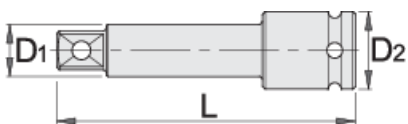

## Atributi izdelka

- material: Premium Flex krom vanadijevo jeklo
- kovan, v celoti poboljšan
- površinska zaščita: fosfatiran po ISO 9717

		L	D1	D2	
617709	1.1/2"	250	49	86	5652

\* Slike proizvodov so simbolične. Vse dimenzije so v mm, masa v g. Vse navedene dimenzije lahko odstopajo v tolerančnih merah.