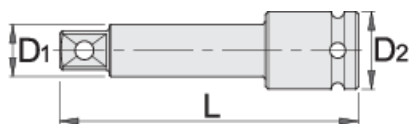

Nástavec 1 1/2" IMPACT

234.4/4

Profily

Vlastnosti produktu

- materiál: Premium Flex chrom-vanadium ocel
- postupově kované, zcela tvrzeno a temperováno
- Povrchová úprava: černé provedení dle DIN12476

617709	1.1/2"	L	D1	D2	5652
617709	1.1/2"	250	49	86	5652

* Obrázky produktů jsou symbolické. Všechny rozměry jsou v mm a hmotnost v gramech. Všechny uvedené rozměry se mohou lišit v toleranci.