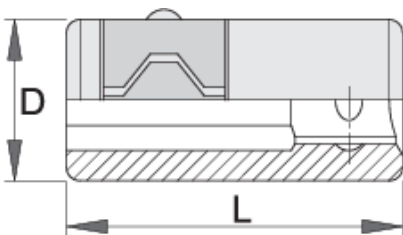

## Profili

## Uporaba:

- za bitse E6,3 in C6,3

612867

1/4" - 1/4"

L

25

D

12

18

\* Slike proizvodov so simbolične. Vse dimenzije so v mm, masa v g. Vse navedene dimenzije lahko odstopajo v tolerančnih merah.