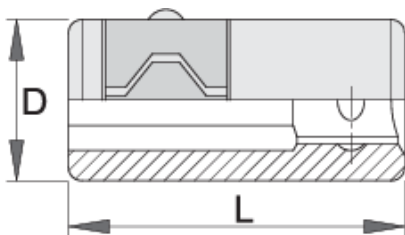

Adapter voor bits

188.9

Profielen

Product attributen

- materiaal: premium flex chroom vanadium staal
- drop forged, entirely hardened and tempered
- surface finish: chrome plated according to ISO 1456:2009

Gebruik:

- for bits E6,3, C6,3

612867

1/4" - 1/4"

L

25

D

12

18

* Afbeeldingen van producten zijn symbolisch. Alle afmetingen zijn in mm en gewicht in gram. Alle vermelde afmetingen kunnen variëren in tolerantie.