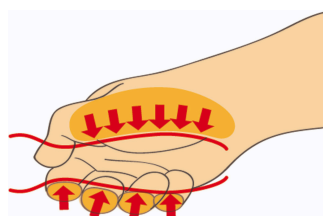

Product name	SKU	Article	Dimensions	Quantity
Skrutkovač krížový izolovaný		613VDE	PH1x80, PH2x100	2
Skúšačka 220 - 250V		630VDE	0.5 x 3.0x140	1

* Obrázky sú symbolické. Všetky rozmery sú v mm, hmotnosť je v g. Všetky udané rozmery sa môžu líšiť v rámci tolerancie.

Usage (pictures)

Ergonomicky tvarovaná rukoväť chráni vašu ruku.