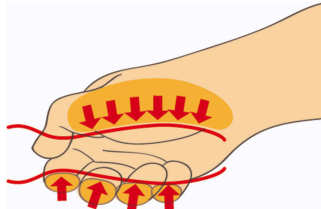

Izvijači VDE i ispitivač napona u garnituri

603CS6ATVD

Profili

Atributi proizvoda

Set sadrži:

- 3x izvijač plosnati električarski (artikal 603VDE) VDE dim. 0.5x3.0x100, 0.8x4.0x100, 1.0x5.5x125
- 2x izvijač križni (PH) VDE (artikal 613VDE) dim. PH 1x80, PH 2x100
- 1x ispitivač napona 220 - 250 V (artikal 630VDE) dim. 0.5x3.0x140

Naziv proizvoda	SKU	Članak	Standardi	Količina
Izvijač križni (PH) VDE		613VDE	PH1x80, PH2x100	2
Ispitivač napona 220 - 250 V		630VDE	0.5 x 3.0x140	1

* Slike proizvoda su simbolične. Sve dimenzije su u mm, masa je u g.

upotreba (pictures)

Ergonomski oblikovana drška za odličan prihvat i zaštitu ruke korisnika

Velika kontaktna površina obezbeđuje postizanje većeg obrtnog momenta.

Ergonomski dizajnirana ručka štiti vašu ruku