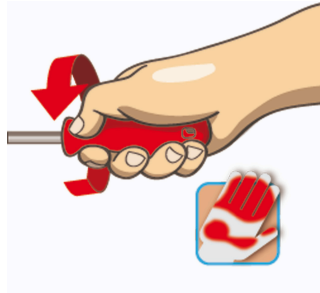

upotreba (pictures)

Ergonomski oblikovana drška za odličan prihvat i zaštitu ruke korisnika

Velika kontaktna površina obezbeđuje postizanje većeg obrtnog momenta.

Ergonomski dizajnirana ručka štiti vašu ruku