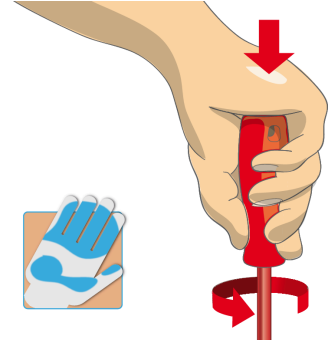

upotreba (pictures)

Ergonomski oblikovana drška za odličan prihvat i zaštitu ruke korisnika

Velika kontaktna površina obezbeđuje postizanje većeg obrtnog momenta.

Ergonomski dizajnirana ručka štiti vašu ruku

Velika kontaktna površina = veći okretni moment

Safety tips

- VDE tools that have several parts, have to be assembled correctly before use.
- When working with VDE tools avoid contact with water.

- Don't use tools that shows sign of wear and have the second layer of plastic visible.