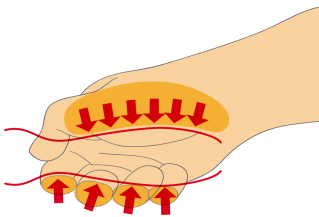

* Slike proizvoda su simbolične. Sve dimenzije su u mm, masa je u g.

Upotreba (pictures)

Ergonomski oblikovana drška za odličan prihvat i zaštitu ruke korisnika

Velika kontaktna površina obezbeđuje postizanje većeg obrtnog momenta.

Ergonomski dizajnirana ručka štiti vašu ruku

Velika kontaktna površina = veći obrtni moment

Safety tips

- VDE tools that have several parts, have to be assembled correctly before use.
- When working with VDE tools avoid contact with water.