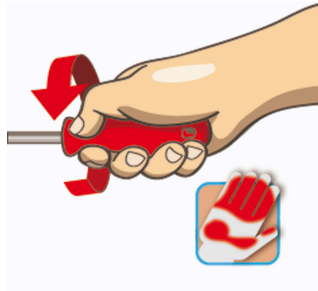

Izvijači VDE i ispitivač napona u garnituri

603CS6ATVD

Profili

Atributi proizvoda

Set includes:

- 3x electrician's screwdriver with insulated blade VDE (article 603VDE) VDE dim. 0.5x3.0x100, 0.8x4.0x100, 1.0x5.5x125
- 2x crosstip (PH) screwdriver with insulated blade VDE (article 613VDEETBI) dim. PH 1x80, PH 2x100
- 1x voltage tester 220 - 250 V (article 630VDE) dim. 0.5x3.0x140

* Slike proizvoda su simbolične. Sve dimenzije su u mm, masa je u g.

Upotreba (pictures)

Ergonomski oblikovana drška za odličan prihvat i zaštitu ruke korisnika

Velika kontaktna površina obezbeđuje postizanje većeg obrtnog momenta.