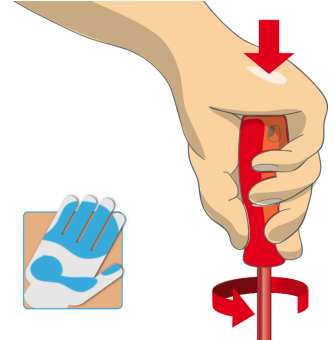

* Slike proizvoda su simbolične. Sve dimenzije su u mm, masa je u g.

Upotreba (pictures)

Ergonomski oblikovana drška za odličan prihvat i zaštitu ruke korisnika

Velika kontaktna površina obezbeđuje postizanje većeg obrtnog momenta.

Ergonomski dizajnirana ručka štiti vašu ruku

Velika kontaktna površina = veći obrtni moment

Safety tips

- VDE tools that have several parts, have to be assembled correctly before use.
- When working with VDE tools avoid contact with water.