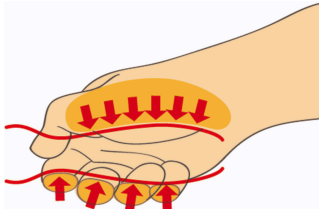

Izvijači VDE i ispitivač napona u garnituri

603CS6ATVD

Profili

Atributi proizvoda

Set includes:

- 3x electrician's screwdriver with insulated blade VDE (article 603VDE) VDE dim. 0.5x3.0x100, 0.8x4.0x100, 1.0x5.5x125
- 2x crosstip (PH) screwdriver with insulated blade VDE (article 613VDEETBI) dim. PH 1x80, PH 2x100
- 1x voltage tester 220 - 250 V (article 630VDE) dim. 0.5x3.0x140

Ime proizvoda	SKU	Članak	Dimenzije	Količina
Izvijači VDE i ispitivač napona u garnituri	617656	603CS6ATVD	-	6
Izvijač plosnati električarski VDE		603VDE	0.5 x 3.0x100, 0.8 x 4.0x100, 1.0 x 5.5x125	3

Ime proizvoda	SKU	Članak	Dimenzije	Količina
Izvijač križni (PH) VDE		613VDE	PH1x80, PH2x100	2
Ispitivač napona 220 - 250 V		630VDE	0.5 x 3.0x140	1

* Slike proizvoda su simbolične. Sve dimenzije su u mm, masa je u g.

Upotreba (pictures)

Ergonomski oblikovana drška za odličan prihvat i zaštitu ruke korisnika

Velika kontaktna površina obezbeđuje postizanje većeg obrtnog momenta.