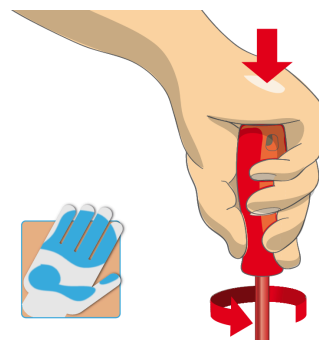

Usage (pictures)

Ergonomik trajtuar projektimit për mbrojtjen e duart tuaja.

E madhe zona e kontaktit me dorë për më shumë pushtet çift rrotullues.

Ergonomik trajtuar dizajn = mbrojtur dorën tuaj

Dora e madhe zona e kontaktit = më shumë pushtet çift rrotullues