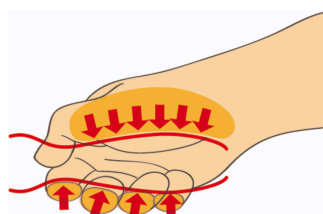

Set kaçavidash VDE me fazomatës,në kuti kartoni

603CS6ATVD

Profiles

Product features

Seti përfshin:

- Kaçavidë e sheshtë 3x e izoluar (artikull 603VDE) VDE nr. 0,5x3,0x100, 0,8x4,0x100, 1,0x5,5x125
- Kaçavida Phillips me 2 x izolim (PH) VDE (artikulli 613VDE) nr. PH 1x80, PH 2x100
- 1x testues tension 220-250V (art. 630VDE), dim. 0.5x3.0x140

Product name	SKU	Article	Dimensions	Quantity
Kaçavidë kryq (PH) e izoluar VDE		613VDE	PH1x80, PH2x100	2
Testues i tensionit 220-250 V		630VDE	0.5 x 3.0x140	1

* Imazhet e produkteve janë simbolike. Të gjitha dimensionet janë në mm, pesha në gram. Të gjitha dimensionet e listuara mund të ndryshojnë në tolerancë.

Usage (pictures)

Ergonomik trajtuar projektimit për mbrojtjen e duart tuaja.

E madhe zona e kontaktit me dorë për më shumë pushtet çift rrotullues.

Ergonomik trajtuar dizajn = mbrojtur dorën tuaj

Dora e madhe zona e kontaktit = më shumë pushtet çift rrotullues