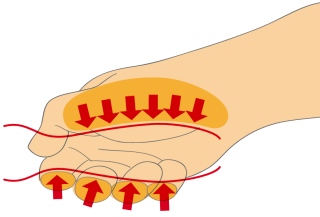

* Ürünlerin resimleri semboliktir. Bütün boyutlar mm ve ağırlık gram cinsindedir.

Usage (pictures)

Ellerinizi korumak için ergonomik kol tasarımı.

Daha fazla tork gücü için geniş elle temas alanı.

Ergonomik sap tasarımı = ellerinizi korur

Geniş el temas alanı = daha fazla tork gücü

Safety tips

- VDE tools that have several parts, have to be assembled correctly before use.
- When working with VDE tools avoid contact with water.

- Don't use tools that shows sign of wear and have the second layer of plastic visible.