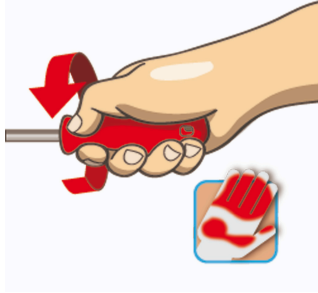

Tornavida takımı VDE

603CS6AVDE

Profiles

Product features

Set includes:

- 4x electrician´s screwdriver with insulated blade VDE (article 603VDE) VDE dim. 0.4x2.5x75, 0.5x3.0x100, 0.8x4.0x100, 1.0x5.5x125
- 2x crosstip (PH) screwdriver with insulated blade VDE (article 613VDEETBI) dim. PH 1x80, PH 2x100

* Ürünlerin resimleri semboliktir. Bütün boyutlar mm ve ağırlık gram cinsindedir.

Usage (pictures)

Ellerinizi korumak için ergonomik kol tasarımı.

Daha fazla tork gücü için geniş elle temas alanı.

Ergonomik sap tasarımı = ellerinizi korur