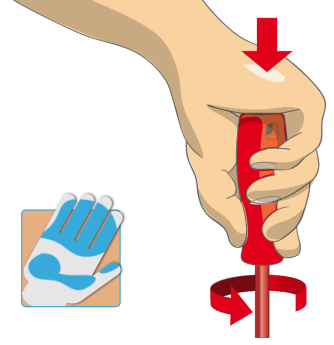

* Ürünlerin resimleri semboliktir. Bütün boyutlar mm ve ağırlık gram cinsindedir.

Usage (pictures)

Ellerinizi korumak için ergonomik kol tasarımı.

Daha fazla tork gücü için geniş elle temas alanı.

Ergonomik sap tasarımı = ellerinizi korur

Geniş el temas alanı = daha fazla tork gücü

Safety tips

- VDE tools that have several parts, have to be assembled correctly before use.
- When working with VDE tools avoid contact with water.

- Don't use tools that shows sign of wear and have the second layer of plastic visible.