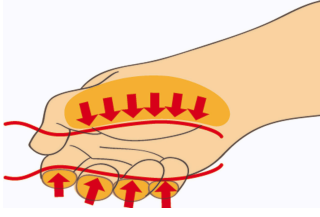

Tornavida takımı VDE

603CS6AVDE

Profiles

Product features

Set includes:

- 4x electrician´s screwdriver with insulated blade VDE (article 603VDE) VDE dim. 0.4x2.5x75, 0.5x3.0x100, 0.8x4.0x100, 1.0x5.5x125
- 2x crosstip (PH) screwdriver with insulated blade VDE (article 613VDEETBI) dim. PH 1x80, PH 2x100

* Ürünlerin resimleri semboliktir. Bütün boyutlar mm ve ağırlık gram cinsindedir.

Usage (pictures)

Ellerinizi korumak için ergonomik kol tasarımı.

Daha fazla tork gücü için geniş elle temas alanı.

Ergonomik sap tasarımı = ellerinizi korur