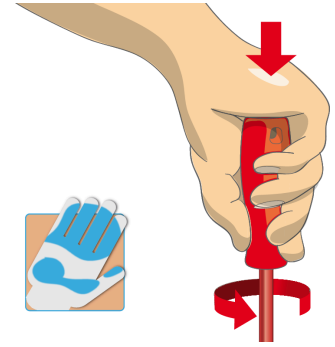

* Slike proizvodov so simbolične. Vse dimenzije so v mm, masa v g. Vse navedene

dimenzije lahko odstopajo v tolerančnih merah.

Uporaba (slike)

Ergonomsko oblikovan ročaj za zaščito rok.

Boljši oprijem za večji vrtilni moment.

Ergonomsko oblikovan ročaj = za zaščito rok

Boljši oprijem = za večji vrtilni moment

Varna uporaba

- Električarska orodja, ki imajo več delov, je treba pred uporabo pravilno sestaviti.
- Pri delu z električarskimi orodji se izogibajte stiku z vodo.