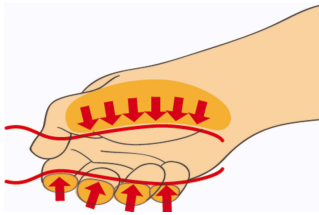

Garnitura izvijačev VDE v kartonu

603CS6AVDE

Profili

Atributi izdelka

Set vsebuje:

- 4x izoliran ploščati izvijač (artikel 603VDE) VDE dim. 0.4x2.5x75, 0.5x3.0x100, 0.8x4.0x100, 1.0x5.5x125
- 2x izoliran križni izvijač (PH) VDE (artikel 613VDE) dim. PH 1x80, PH 2x100

* Slike proizvodov so simbolične. Vse dimenzije so v mm, masa v g. Vse navedene

dimenzije lahko odstopajo v tolerančnih merah.

Uporaba (slike)

Ergonomsko oblikovan ročaj za zaščito rok.

Boljši oprijem za večji vrtilni moment.