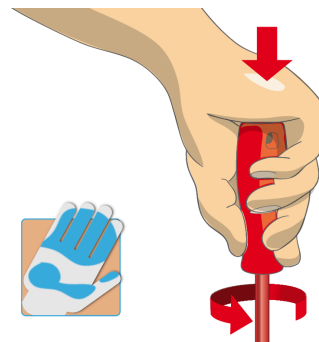

* Imaginea produsului este simbolica. Toate dimensiunile sunt exprimate în mm, greutatea în grame.

0 (pictures)

Design ergonomic al manerului pentru protecția mainii

Suprafața de contact mare pentru putere de cuplu superioară

Conceptia ergonomic a manerului = protejarea mainii

Suprafața maximă de contact a mainii = valoare de cuplu superioară

Safety tips

- VDE tools that have several parts, have to be assembled correctly before use.
- When working with VDE tools avoid contact with water.