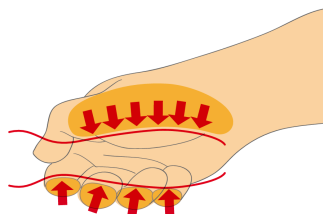

* Imaginea produsului este simbolica. Toate dimensiunile sunt exprimate în mm, greutatea în grame.

0 (pictures)

Design ergonomic al manerului pentru protecția mainii

Suprafața de contact mare pentru putere de cuplu superioară

Conceptia ergonomic a manerului = protejarea mainii

Suprafața maximă de contact a mainii = valoare de cuplu superioară

Safety tips

- VDE tools that have several parts, have to be assembled correctly before use.
- When working with VDE tools avoid contact with water.