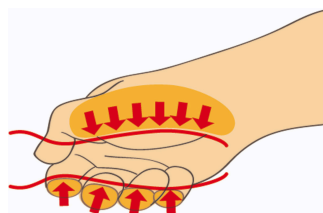

set de surubelnite VDE

603CS6AVDE

Profile

Caracteristicile produsului

Set includes:

- 4x electrician's screwdriver with insulated blade VDE (article 603VDE) VDE dim. 0.4x2.5x75, 0.5x3.0x100, 0.8x4.0x100, 1.0x5.5x125
- 2x crosstip (PH) screwdriver with insulated blade VDE (article 613VDEETBI) dim. PH 1x80, PH 2x100

Denumirea Produsului	SKU	Articol	Dimensiuni	Cantitate
set de surubelnite VDE	617655	603CS6AVDE	-	6
Surubelnita de electrician VDE cu lama izolata		603VDE	0.4 x 2.5x75, 0.5 x 3.0x100, 0.8 x 4.0x100, 1.0 x 5.5x125	4
Surubelnite VDE cu lama izolata si profil PH		613VDE	PH1x80, PH2x100	2

* Imaginea produsului este simbolica. Toate dimensiunile sunt exprimate în mm, greutatea în grame.

0 (pictures)

Design ergonomic al manerului pentru protecția mainii

Suprafața de contact mare pentru putere de cuplu superioară