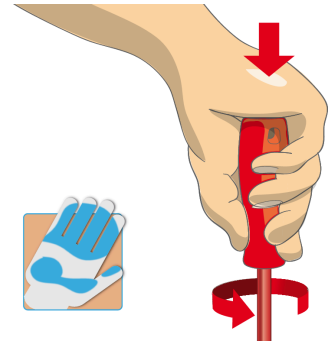

## upotreba (pictures)

Ergonomski oblikovana drška za odličan prihvati i zaštitu ruke korisnika

Velika kontaktna površina obezbeđuje postizanje većeg obrtnog momenta.

Ergonomski dizajnirana ručka štiti vašu ruku