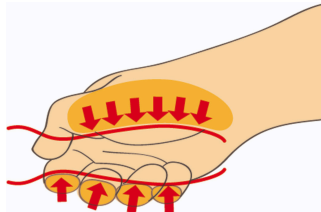

Nom du produit	SKU	Article	Dimensions	Quantité
Tournevis isolé 1000V VDE pour vis à empreinte PHILLIPS		613VDE	PH1x80, PH2x100	2

* Les images des produits ne sont pas contractuelles. Toutes les dimensions sont en mm, les poids en grammes.

Utilisation (pictures)

Conception de poignée ergonomique pour la protection des mains