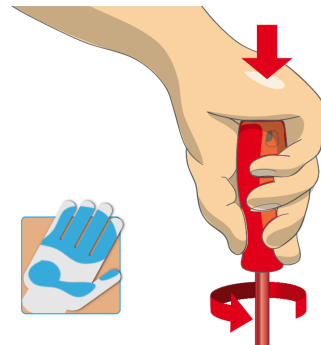

* Imazhet e produkteve janë simbolike. Të gjitha dimensionet janë në mm, pesha në gram. Të gjitha dimensionet e listuara mund të ndryshojnë në tolerancë.

Usage (pictures)

Ergonomik trajtuar projektimit për mbrojtjen e duart tuaja.

E madhe zona e kontaktit me dorë për më shumë pushtet çift rrotullues.

Ergonomik trajtuar dizajn = mbrojtur dorën tuaj

Dora e madhe zona e kontaktit = më shumë pushtet çift rrotullues

Safety tips

- VDE tools that have several parts, have to be assembled correctly before use.
- When working with VDE tools avoid contact with water.