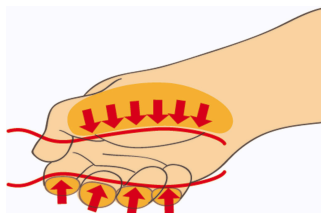

Set kaçavidash VDE,në kuti kartoni

603CS6AVDE

Profiles

Product features

Seti përfshin:

- Kaçavidë e sheshtë me izolim 4x (artikulli 603VDE) VDE dim. 0,4x2,5x75, 0,5x3,0x100, 0,8x4,0x100, 1,0x5,5x125
- Kaçavida Phillips me 2 x izolim (PH) VDE (artikulli 613VDE) nr. PH 1x80, PH 2x100

* Imazhet e produkteve janë simbolike. Të gjitha dimensionet janë në mm, pesha në gram. Të gjitha dimensionet e listuara mund të ndryshojnë në tolerancë.

Usage (pictures)

Ergonomik trajtuar projektimit për mbrojtjen e duart tuaja.

E madhe zona e kontaktit me dorë për më shumë pushtet çift rrotullues.

Ergonomik trajtuar dizajn = mbrojtur dorën tuaj

Dora e madhe zona e kontaktit = më shumë pushtet çift rrotullues

Safety tips

- VDE tools that have several parts, have to be assembled correctly before use.
- When working with VDE tools avoid contact with water.