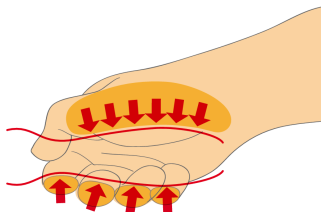

* Imazhet e produkteve janë simbolike. Të gjitha dimensionet janë në mm, pesha në gram. Të gjitha dimensionet e listuara mund të ndryshojnë në tolerancë.

Usage (pictures)

Ergonomik trajtuar projektimit për mbrojtjen e duart tuaja.

E madhe zona e kontaktit me dorë për më shumë pushtet çift rrotullues.

Ergonomik trajtuar dizajn = mbrojtur dorën tuaj

Dora e madhe zona e kontaktit = më shumë pushtet çift rrotullues

Safety tips

- VDE tools that have several parts, have to be assembled correctly before use.
- When working with VDE tools avoid contact with water.