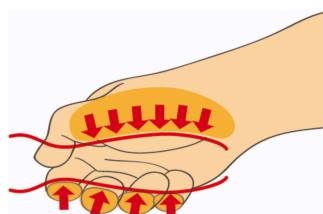

Product name	SKU	Article	Dimensions	Quantity
Skrutkovač krížový izolovaný TBI		613VDEETBI	PH1x80, PH2x100	2
Skúšačka 220 - 250V		630VDE	0.5 x 3.0x140	1

* Obrázky sú symbolické. Všetky rozmery sú v mm, hmotnosť je v g. Všetky udané rozmery sa môžu líšiť v rámci tolerancie.

Usage (pictures)

Ergonomicky tvarovaná rukoväť chráni vašu ruku.