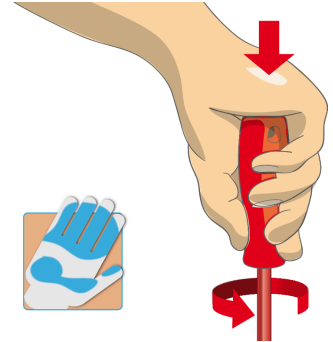

\* Сликите на производите се симболични. Сите димензии се во мм, тежината е во грамови. Сите наведени димензии може да се разликуваат во ниво на толеранција

## Usage (pictures)

Ергономската рачка е изработена за заштита на вашите дланки.

Ергономски дизајн на рачката = ја заштитува вашата дланка

Голема контакт област на дланката=повеќе сила на момент на вртежи