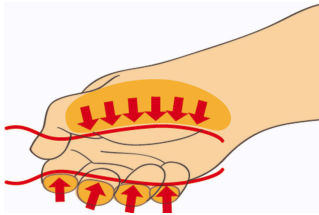

Product name	SKU	Article	Dimensions	Quantity
Одвртка крстач (PH) изолиран, VDE TBI изведба		613VDEТБИ	PH1x80, PH2x100	2
Тестер на напон 220 -250		630VDE	0.5 x 3.0x140	1

* Сликите на производите се симболични. Сите димензии се во мм, тежината е во грамови. Сите наведени димензии може да се разликуваат во ниво на толеранција

Usage (pictures)

Ергономската рачка е изработена за заштита на вашите дланки.