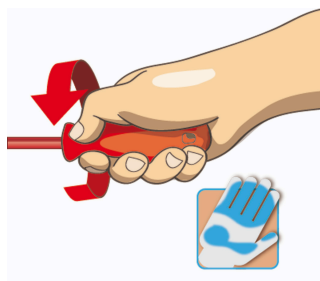

### El juego incluye:

- 3x destornilladores aislados 1000V. con mango VDETBI ( artículo 603VDETBI ) dim. 0.5x3.0x100, 0.8x4.0x100, 1.0x5.5x125
- 2x destornillador de Phillips VDETBI (PH) con hoja aislada (artículo 613VDETBI) dim. PH 1x80, PH 2x100
- 1x buscapolos 220 - 250 V (artículo 630VDE) dim. 0,5x3,0x140

## Empleo (imágenes)

Diseño de mango ergonómico para protección de sus manos.

Diseño ergonómico del mango = protección de su mano

Amplia zona de contacto de las manos = más potencia de torque