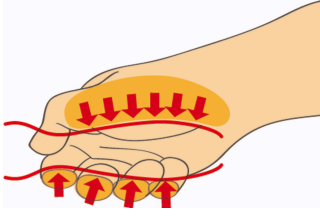

Tornavida takımı VDE TBI

603CS6AVT

Profiles

Product features

Set includes:

- 4x VDETBI electrician's screwdriver with insulated blade (article 603VDETBI) dim. 0.4x2.5x75, 0.5x3.0x100, 0.8x4.0x100, 1.0x5.5x125
- 2x VDETBI crosstip (PH) screwdriver with insulated blade (article 613VDETBI) dim. PH 1x80, PH 2x100

* Ürünlerin resimleri semboliktir. Bütün boyutlar mm ve ağırlık gram cinsindedir.

Usage (pictures)

Ellerinizi korumak için ergonomik kol tasarımı.

Ergonomik sap tasarımı = ellerinizi korur

Geniş el temas alanı = daha fazla tork gücü