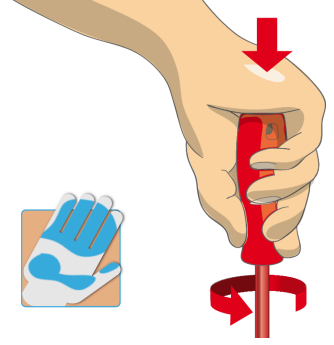

* Ürünlerin resimleri semboliktir. Bütün boyutlar mm ve ağırlık gram cinsindedir.

Usage (pictures)

Ellerinizi korumak için ergonomik kol tasarımı.

Ergonomik sap tasarımı = ellerinizi korur

Geniş el temas alanı = daha fazla tork gücü