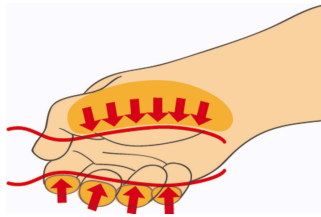

Garnitura izvijačev VDE TBI v kartonu

603CS6AVT

Profili

Atributi izdelka

Set vsebuje:

- 4x VDE TBI izoliran ploščati izvijač (artikel 603VDE TBI) dim. 0.4x2.5x75, 0.5x3.0x100, 0.8x4.0x100, 1.0x5.5x125
- 2x VDE TBI izoliran križni izvijač (PH) (artikel 613VDE TBI) dim. PH 1x80, PH 2x100

Naziv izdelka	SKU	Izdelek	Dimenzija	Količina
Izviijač križni (PH), izoliran VDE TBI		613VDETBI	PH1x80, PH2x100	2

* Slike proizvodov so simbolične. Vse dimenzije so v mm, masa v g. Vse navedene dimenzije lahko odstopajo v tolerančnih merah.

Uporaba (slike)

Ergonomsko oblikovan ročaj za zaščito rok.

Ergonomsko oblikovan ročaj = za zaščito rok

Boljši oprijem = za večji vrtilni moment

Varna uporaba

- Električarska orodja, ki imajo več delov, je treba pred uporabo pravilno sestaviti.
- Pri delu z električarskimi orodji se izogibajte stiku z vodo.