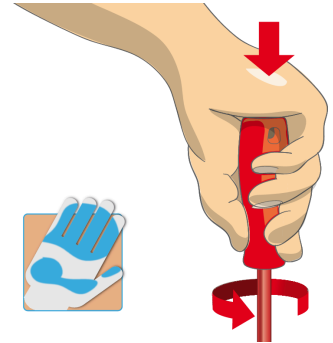

Uporaba (slike)

Ergonomsko oblikovan ročaj za zaščito rok.

Ergonomsko oblikovan ročaj = za zaščito rok

Boljši oprijem = za večji vrtilni moment

Varna uporaba

- Električarska orodja, ki imajo več delov, je treba pred uporabo pravilno sestaviti.
- Pri delu z električarskimi orodji se izogibajte stiku z vodo.