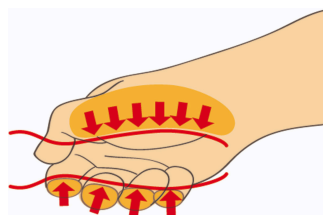

* Obrázky sú symbolické. Všetky rozmery sú v mm, hmotnosť je v g. Všetky udané rozmery sa môžu líšiť v rámci tolerancie.

Usage (pictures)

Ergonomicky tvarovaná rukoväť chráni vaše ruky.