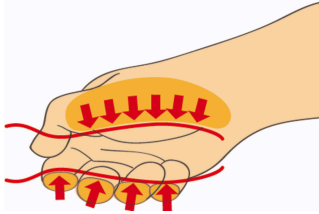

Juego de destornilladores aislados VDE TBI, en caja de cartón

603CS6AVT

Perfiles

Características del producto

El juego incluye:

- 4x Destornillador de electricista VDETBI con mango aislado (artículo 603VDETBI) dim. 0.4x2.5x75, 0.5x3.0x100, 0.8x4.0x100, 1.0x5.5x125
- 2x destornillador de Phillips VDETBI (PH) con hoja aislada (artículo 613VDETBI) dim. PH 1x80, PH 2x100

Empleo (imágenes)

Diseño de mango ergonómico para protección de sus manos.

Diseño ergonómico del mango = protección de su mano

Amplia zona de contacto de las manos = más potencia de torque

Consejos de seguridad