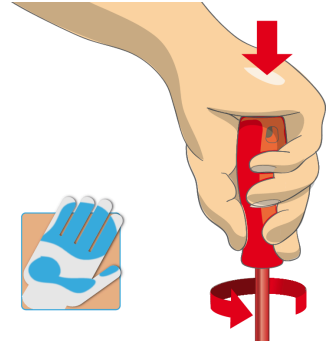

Usage (pictures)

Ergonomik trajtuar projektimit për mbrojtjen e duart tuaja.

Ergonomik trajtuar dizajn = mbrojtur dorën tuaj

Dora e madhe zona e kontaktit = më shumë pushtet çift rrotullues

Safety tips

- VDE tools that have several parts, have to be assembled correctly before use.
- When working with VDE tools avoid contact with water.