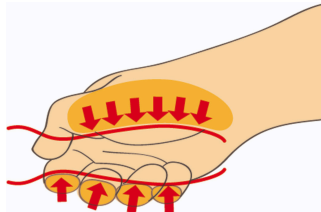

Product name	SKU	Article	Dimensions	Quantity
Kaçavidë kryq (PH) e izoluar VDETBI		613VDETBI	PH1x80, PH2x100	2

* Imazhet e produkteve janë simbolike. Të gjitha dimensionet janë në mm, pesha në gram. Të gjitha dimensionet e listuara mund të ndryshojnë në tolerancë.

Usage (pictures)

Ergonomik trajtuar projektimit për mbrojtjen e duart tuaja.