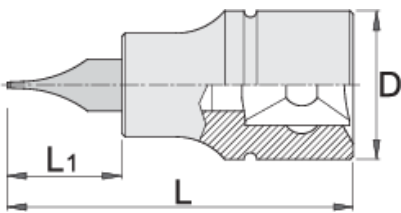

Oluklu düz tornavida lokması 1/4"

187/2SL

Profiles

Product features

- malzeme: lokma: krom vanadyum, krom kaplamalı
- malzeme: uç: özel alaşımlı alet çeliği, korozyon önleyici yağla kaplı
- tamamen sertleştirilmiş ve temperlenmiş

	axb	L	L1	D	
607895	0,8 x 4	32	13	12	15
607896	1,0 x 5,5	32	13	12	15
607897	1,2 x 7	32	13	12	17

* Ürünlerin resimleri semboliktir. Bütün boyutlar mm ve ağırlık gram cinsindedir.