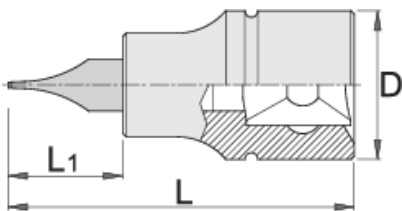

Hlavica zástrčná plochá 1/4"

187/2SL

Profiles

Product features

- materiál: hlavica z premium flex chróm vanádiovej ocele
- materiál: hrot z premium plus uhlíkovej ocele
- čel'uste sú kalené a tvrdené

	axb	L	L1	D	
607895	0,8 x 4	32	13	12	15
607896	1,0 x 5,5	32	13	12	15
607897	1,2 x 7	32	13	12	17

* Obrázky sú symbolické. Všetky rozmery sú v mm, hmotnosť je v g. Všetky udané

rozmery sa môžu líšiť v rámci tolerancie.