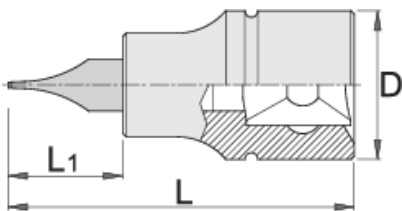

Ključ nasadni plosnati, prihvat 1/4"

187/2SL

Profili

Atributi proizvoda

- materijal: glava: Premium Flex Plus ugljični čelik, kromirana
- materijal: vrh: Premium Plus specijalni alatni čelik, nauljeno protiv korozije
- u cijelosti ojačan i zakaljen

	axb	L	L1	D	
607895	0,8 x 4	32	13	12	15
607896	1,0 x 5,5	32	13	12	15
607897	1,2 x 7	32	13	12	17

* Slike proizvoda su simbolične. Sve dimenzije su u mm, masa je u g.