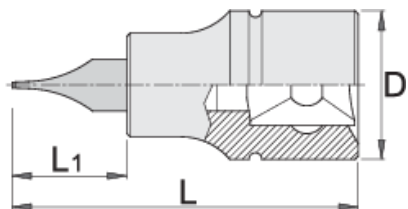

# Zástrčné hlavice ploché 1/4"

187/2SL

## Vlastnosti produktu

- materiál: hlavice - Premium Flex chrom-vanadium ocel
- materiál: bit - Premium Flex Plus uhlíková ocel
- otvory jsou celé kalené a temperované

	axb	L	L1	D	
607895	0,8 x 4	32	13	12	15
607896	1,0 x 5,5	32	13	12	15
607897	1,2 x 7	32	13	12	17

\* Obrázky produktů jsou symbolické. Všechny rozměry jsou v mm a hmotnost v gramech.

Všechny uvedené rozměry se mohou lišit v toleranci.